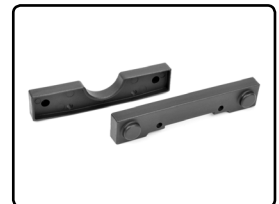

SPARE PARTS

PIÈCES DE RECHANGE • ERSATZTEILE
 • ONDERDELEN

SPARE PARTS

www.corally.com

C-00180-004-1
Battery Strap - Hook & Loop
- 2 pcs

C-00180-005-2
Wing Mount - Adjustable -
Composite - 1 Set

C-00180-013
Servo Mount - Receiver Box -
Composite - 1 Set

C-00180-027
Shock End - Composite - 2 pcs

C-00180-029
Shock Spring Cup - Composite
- 4 pcs

C-00180-030
Shock Bushing - Composite -
4 pcs

C-00180-032
Bumper - Front - Rear - Com-
posite - 1 set

C-00180-033
Bumper - Front - Rear - Com-
posite - 1 set

C-00180-036
Steering Bellcrank - Parts A-B-C
- Composite - 1 Set

C-00180-039
Steering Ball Cups - Composite
- 1 set

C-00180-041
Rear Camber Ball Cups - Outer
- Inner - 1 set

C-00180-044
Ball Joint 6mm - Composite -
2 pcs

C-00180-048
Bushings Set - 0 Deg -
Composite - 1 Set

C-00180-051
Suspension Arm Mount - Front -
Composite - 1 Set

C-00180-052
Suspension Arm Mount - Rear -
Composite - 1 Set

C-00180-055
Suspension Arm Shim - Com-
posite - 1 Set