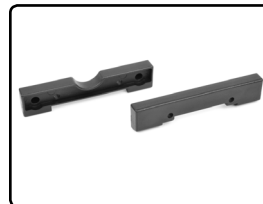

SPARE PARTS

PIÈCES DE RECHANGE • ERSATZTEILE
 • ONDERDELEN

SPARE PARTS

www.corally.com

C-00180-004-1
Battery Strap - Hook & Loop
- 2 pcs

C-00180-005-2
Wing Mount - Adjustable -
Composite - 1 Set

C-00180-013
Servo Mount - Receiver Box -
Composite - 1 Set

C-00180-027
Shock End - Composite - 2 pcs

C-00180-029
Shock Spring Cup - Composite
- 4 pcs

C-00180-030
Shock Bushing - Composite -
4 pcs

C-00180-032
Bumper - Front - Rear - Com-
posite - 1 set

C-00180-033
Bumper - Front - Rear - Com-
posite - 1 set

C-00180-036
Steering Bellcrank - Parts A-B-C
- Composite - 1 Set

C-00180-039
Steering Ball Cups - Composite
- 1 set

C-00180-041
Rear Camber Ball Cups - Outer
- Inner - 1 set

C-00180-044
Ball Joint 6mm - Composite -
2 pcs

C-00180-048
Bushings Set - 0 Deg -
Composite - 1 Set

C-00180-051
Suspension Arm Mount - Front -
Composite - 1 Set

C-00180-052
Suspension Arm Mount - Rear -
Composite - 1 Set

C-00180-055
Suspension Arm Shim - Com-
posite - 1 Set